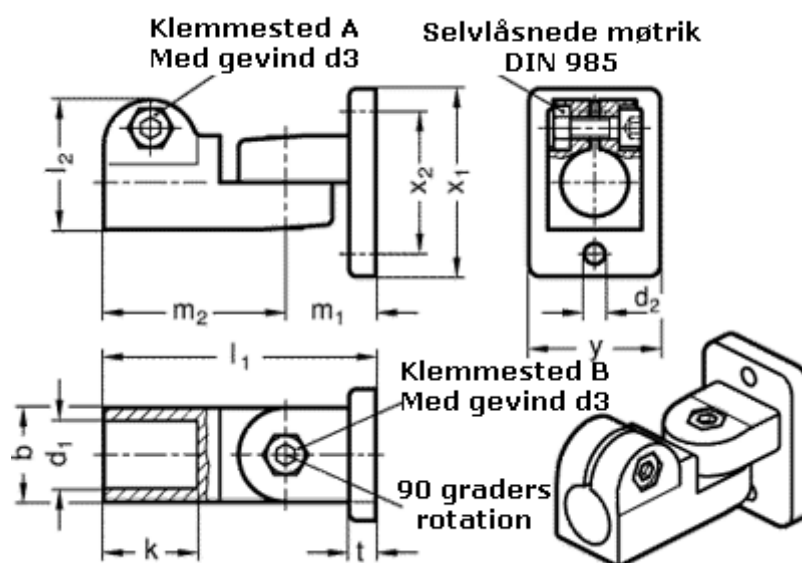

Varenummer: 20281B142SW  
Beskrivelse: E+G laskeforbindelse  
GN281-B14-2-SW

## Mål

|           |           |
|-----------|-----------|
| b = 25    | m2 = 48.5 |
| d1 = B14  | t = 7     |
| d2 = 5.5  | x1 = 50   |
| d3 = M 6  | x2 = 38   |
| k = 25    | y = 35    |
| l1 = 72.5 |           |
| l2 = 34.5 |           |
| m1 = 24   |           |